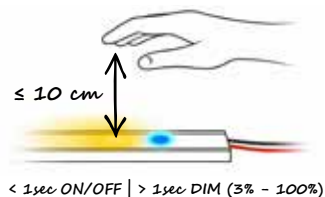

LED osvětlení
PS600
barva: studené světlo, 10 W
šířka: 59,9 cm
1.629,- Kč

LED osvětlení
PS900
barva: studené světlo, 16 W
šířka: 89,9 cm
1.874,- Kč

Bezdotykový stmívač LED pásku

LED osvětlení s vypínačem / stmívačem
PS600D
barva: studené světlo, 10 W
šířka: 59,9 cm
2.456,- Kč