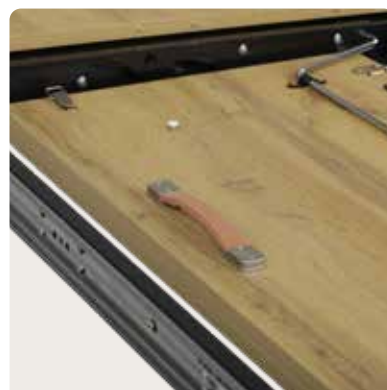

Jídelní stoly s asymetrickou deskou

Rozkládací jídelní stoly