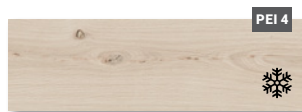

položka	rozměr (cm)	MJ	MJ / box	ks / box	kg / box
dlažba	29,7 x 59,8 x 0,85	m ²	1,6	9	30,5

WESTWOOD

select

Dlažba beige 18,5 x 60

Dlažba 20 x 60 cm R9

Dlažba creme matná
WEST1860CR/A
rozměr: 18,5 x 60 x 0,8 cm
410,- Kč / m²