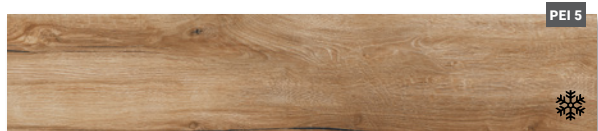

R10 B Dlažba 24 x 120 cm

Dlažba daring nut matná
ROJ88811
rozměr: 24 x 120 x 0,85 cm
944,- Kč / m²