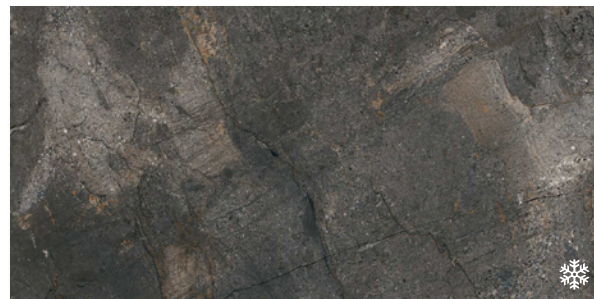

Dlažba graphite matná
MAINST60120GP
rozměr: 60 x 120 x 1,02 cm
1.110,- Kč / m²

položka	rozměr (cm)	MJ	MJ / box	ks / box	kg / box
dlažba	60 x 60 x 0,95	m²	1,44	4	30
dlažba	60 x 120 x 1,02	m²	1,44	2	34,3
dlažba	24 x 120 x 0,85	m²	1,16	4	23,4