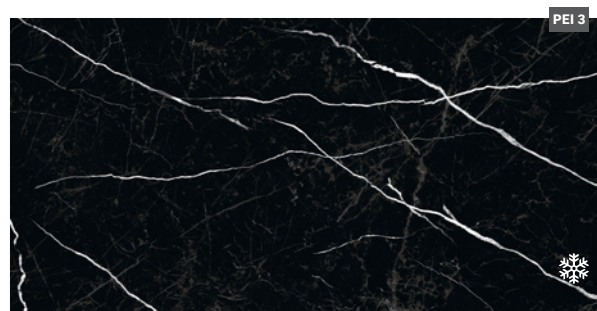

Dlažba marquina nero lesklá
MAR60120NE
rozměr: 60 x 120 x 0,85 cm
666,- Kč / m²