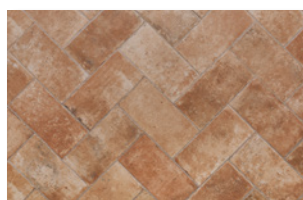

Dlažba elba matná
ROJ88096
 rozměr: 40,6 x 40,6 x 0,9 cm
888,- Kč / m²

Dlažba montalcino 20,3 x 40,6

R9 A Dlažba 20 x 40 cm

Ukázka pokládky

Dlažba san gimignano matná
ROJ87420
 rozměr: 20,3 x 40,6 x 0,9 cm
888,- Kč / m²