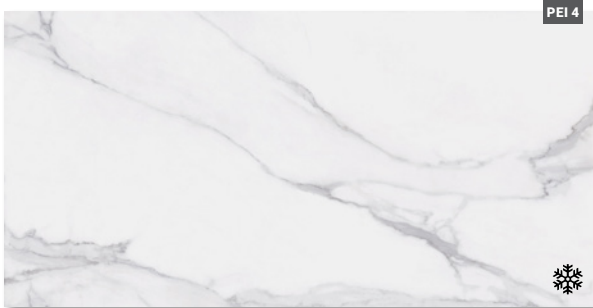

Dlažba blanco lesklá
PORTOFIN60120L
rozměr: 60 x 120 x 0,9 cm
777,- Kč / m²