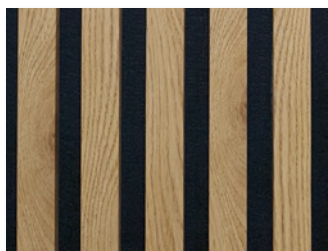

Panel dub přírodní,
fólie
DAP30265F103
rozměr: 30 x 265 cm
1.323,- Kč / ks