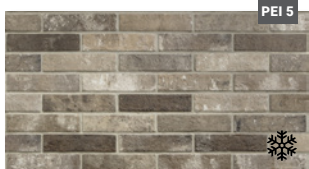

Dlažba 6 x 25 cm R11 C

Dlažba sunset matná
ROJ85931
rozměr: 6 x 25 x 0,95 cm
1.110,- Kč / m²

Ukázka pokládky

Dlažba brown matná
ROJ85879
rozměr: 6 x 25 x 0,95 cm
1.110,- Kč / m²

Ukázka pokládky

Dlažba multicolor matná
ROJ85877
rozměr: 6 x 25 x 0,95 cm
1.110,- Kč / m²