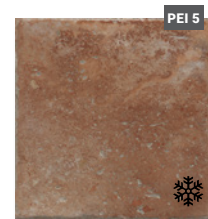

Dlažba elba matná
ROJ88096
rozměr: 40,6 x 40,6 x 0,9 cm
888,- Kč / m²