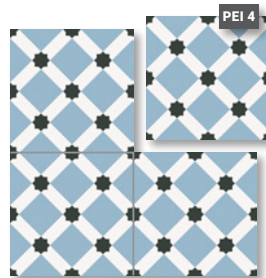

Dlažba creme matná
WEST1860CR
rozměr: 18,5 x 60 x 0,8 cm
410,- Kč / m²

Obklad 10 x 30 cm

Obklad white lesklý
TONB1030WH
rozměr: 10 x 30,5 x 0,86 cm
999,- Kč / m²

Dekor arch matný
BARC25AR
rozměr: 25 x 25 x 0,87 cm
888,- Kč / m²