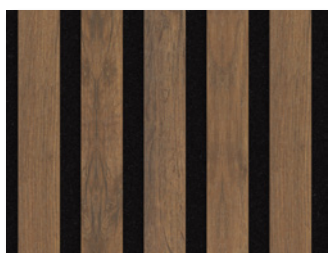

Panel oak tobacco,
fólie
DAP30275DB028
rozměr: 28,5 x 275 cm
1.110,- Kč / ks