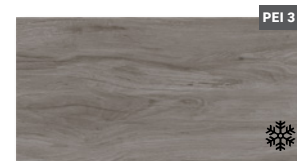

Dlažba grey matná
ASH3060GR
rozměr: 29,7 x 59,8 cm
333,- Kč / m²

položka	rozměr (cm)	MJ	MJ / box	ks / box	kg / box
dlažba	29,7 x 59,8 x 0,85	m²	1,6	9	30,5