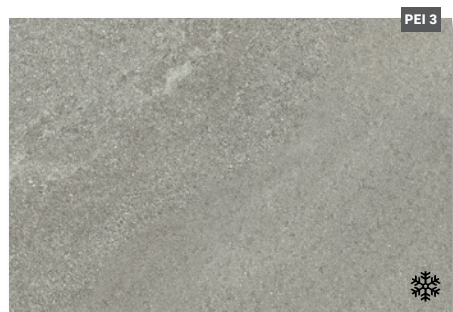

tiles

Dlažba marfil 60 x 90

20 mm

Rektifikovaná dlažba 60 x 90 cm R11 C

Dlažba marfil matná
BURLI26090MF
rozměr: 60 x 90 x 2 cm
995,- Kč / m²

Dlažba white matná
BURLI26090WH
rozměr: 60 x 90 x 2 cm
995,- Kč / m²