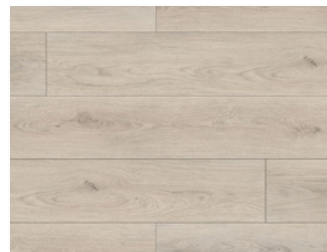

Vinylová podlaha arctic

VINWPN18122A

rozměr: 18,3 x 122 x 0,65 cm

666,- Kč / m²

Soklová lišta arctic

VINWPL240A

rozměr: 240 cm

110,- Kč / bm