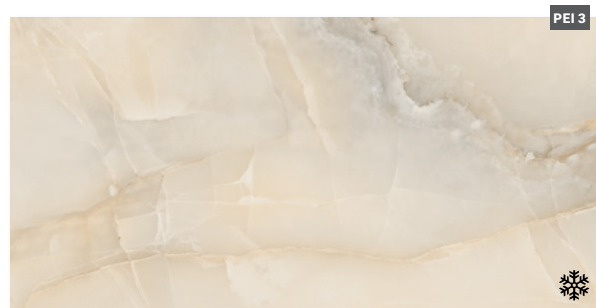

Dlažba royal gold lesklá
ROYL60120GD
rozměr: 60 x 120 x 0,85 cm

999,- Kč / m²

položka	rozměr (cm)	MJ	MJ / box	ks / box	kg / box
dlažba	60 x 120 x 0,85	m²	1,44	2	27,9

Maloobchodní ceny jsou uvedeny včetně DPH.