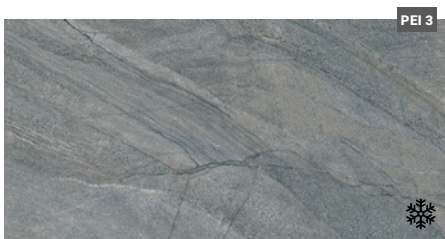

Dlažba argent matná
HAL4590AR
rozměr: 45 x 90 x 0,9 cm
777,- Kč / m²