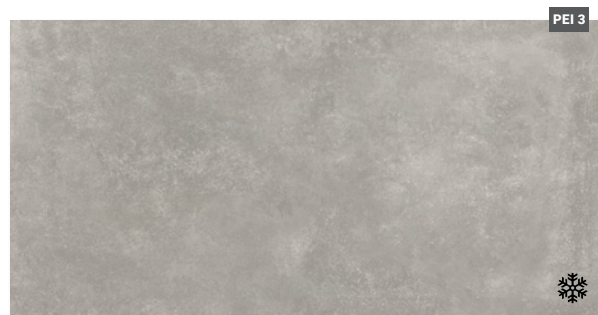

Dlažba gris matná
WOND60120GR
rozměr: 60 x 120 x 0,9 cm
777,- Kč / m²

Rektifikovaný dekor 60 x 120 cm