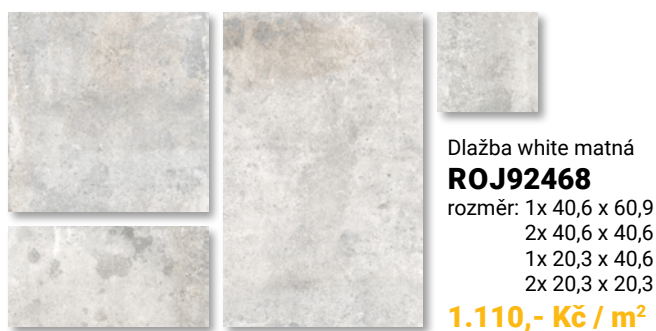

Ukázka modulární pokládky

Série Windsor je dostupná také ve formátu 60 x 120 cm.

položka	rozměr (cm)	MJ	MJ / box	ks / box	kg / box
dlažba	Multiformato Kit	m²	0,76	1	15,3
dlažba	60,9 x 60,9 x 0,85	m²	1,11	3	20