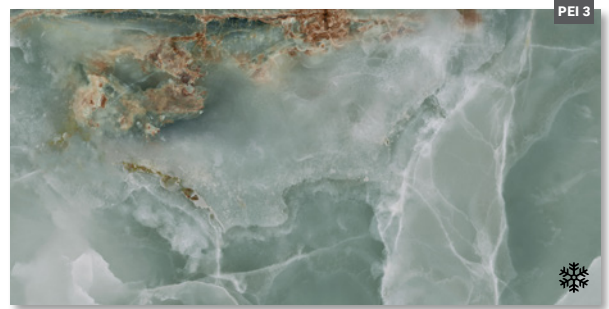

Dlažba mint lesklá
ICEL60120MI
rozměr: 60 x 120 x 1,05 cm
1.110,- Kč / m²