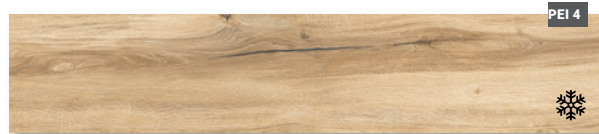

Dlažba honey matná
ROJ88442
rozměr: 24 x 120 x 0,85 cm
944,- Kč / m²

položka	rozměr (cm)	MJ	MJ / box	ks / box	kg / box
dlažba	60 x 120 x 1,05	m²	1,44	2	34,3
dlažba	24 x 120 x 0,85	m²	1,16	4	23,4