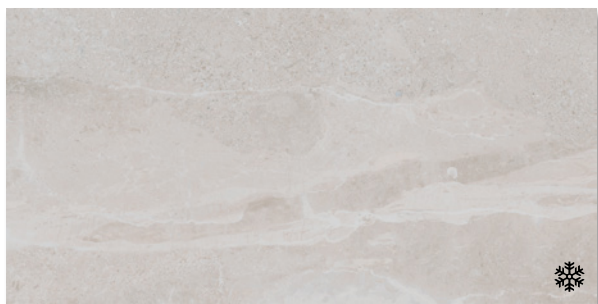

Dlažba pearl matná
ERD60120P
rozměr: 60 x 120 x 1,05 cm
999,- Kč / m²