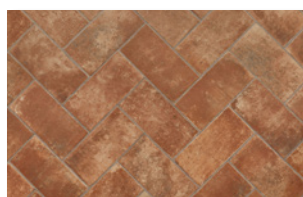

Dlažba elba matná
ROJ88096
 rozměr: 40,6 x 40,6 x 0,9 cm
888,- Kč / m²

Dlažba montalcino 20,3 x 40,6

R9 A Dlažba 20 x 40 cm

Ukázka pokládky

Dlažba san gimignano matná
ROJ87420
 rozměr: 20,3 x 40,6 x 0,9 cm
888,- Kč / m²