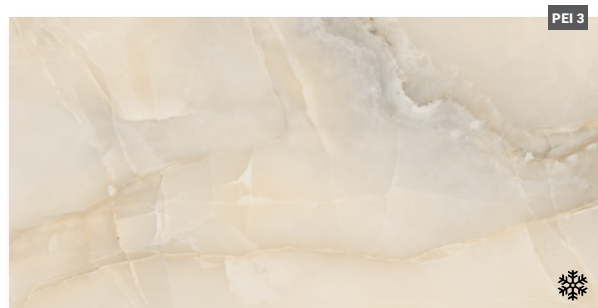

Dlažba royal gold matná
ROY60120GD
rozměr: 60 x 120 x 0,85 cm

743,- Kč / m²

R9