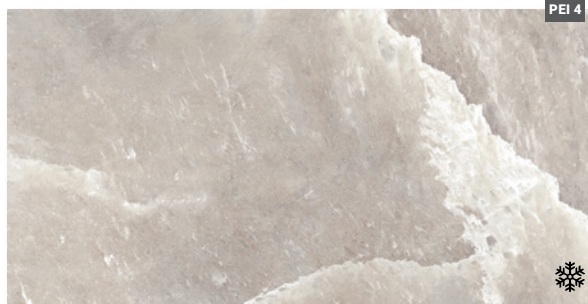

Rektifikovaná dlažba 60 x 120 cm R10 A+B

Dlažba danish smoke
FL76581
rozměr: 60 x 120 x 0,9 cm
1.434,- Kč / m²