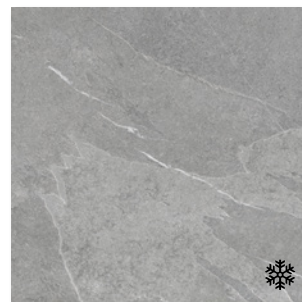

Dlažba argento matná
PLAVA60AG
rozměr: 60 x 60 x 0,95 cm
888,- Kč / m²