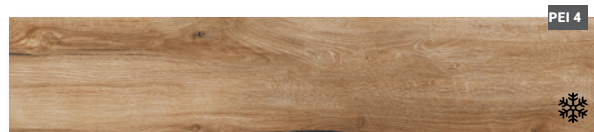

položka	rozměr (cm)	MJ	MJ / box	ks / box	kg / box
dlažba	17,5 x 60 x 0,8	m ²	1,05	10	20,12

DARING

select

Dlažba honey 24 x 120

Dlažba 24 x 120 cm R10 B

Dlažba honey matná
ROJ88442
rozměr: 24 x 120 x 0,85 cm
944,- Kč / m²