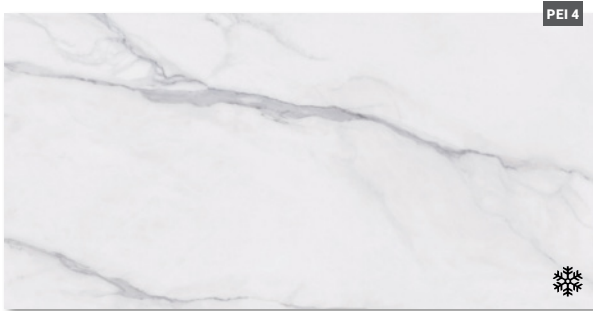

Dlažba blanco matná
PORTOFIN60120M
rozměr: 60 x 120 x 0,9 cm
666,- Kč / m²