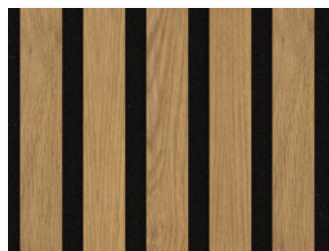

Panel oak natural,
fólie
DAP30275DB023
rozměr: 28,5 x 275 cm
1.110,- Kč / ks