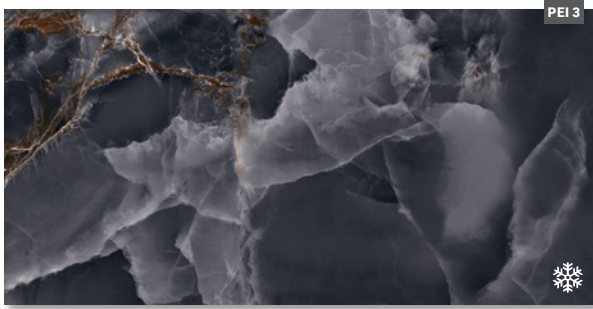

Dlažba midnight lesklá
ICEL60120MD
rozměr: 60 x 120 x 1,05 cm
1.110,- Kč / m²