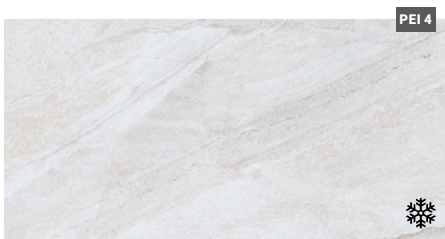

HALLEY

select

Dlažba taupe 45 x 90

Rektifikovaná dlažba 45 x 90 cm R9

Dlažba white matná
HAL4590WH
rozměr: 45 x 90 x 0,9 cm
777,- Kč / m²

Dlažba light matná
HAL4590LG
rozměr: 45 x 90 x 0,9 cm
777,- Kč / m²