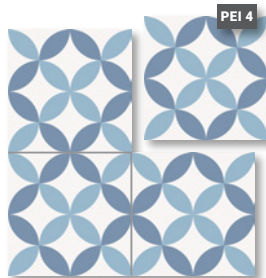

Obklad 10 x 30 cm

Dekor arch matný
BARC25AR
rozměr: 25 x 25 x 0,87 cm
888,- Kč / m²