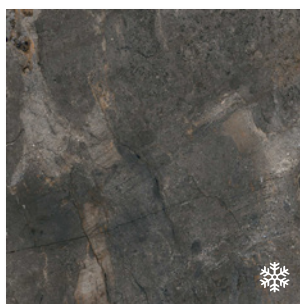

Dlažba graphite matná
MAINST60GP
rozměr: 60 x 60 x 0,95 cm
888,- Kč / m²