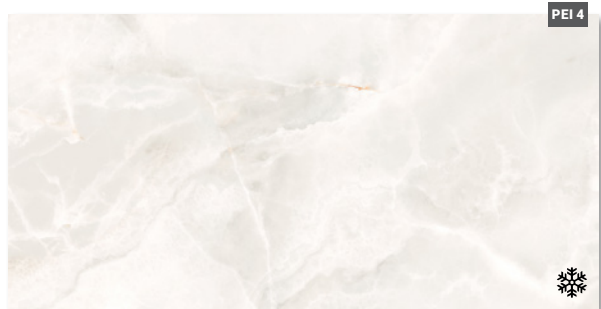

Dlažba 20 x 60 cm

Dlažba arce matná
ELBA2060AR
rozměr: 20 x 60 x 0,95 cm
443,- Kč / m²

NOOR

tiles

Dlažba white lesklá 60 x 120

Rektifikovaná dlažba 60 x 120 cm

Dlažba white lesklá
NOOR60120WH
rozměr: 60 x 120 x 1,05 cm
1.110,- Kč / m²