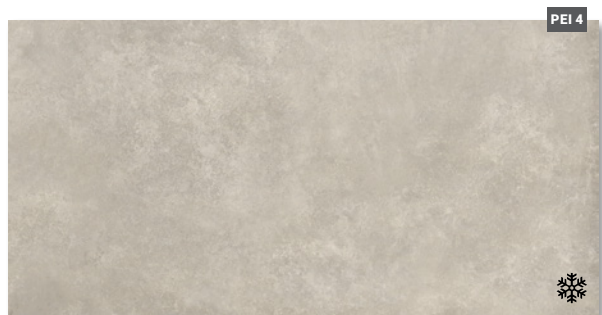

Dlažba mud matná
WOND60120MD
rozměr: 60 x 120 x 0,9 cm
777,- Kč / m²