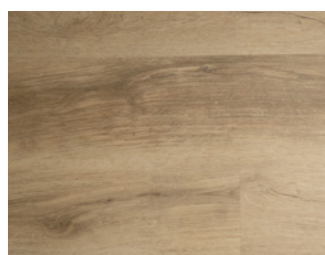

Soklová lišta kaštan
VINWL240SH
rozměr: 240 cm
110,- Kč / bm

Vinylová podlaha smrk
VINW18122SM
rozměr: 18,4 x 122 x 0,5 cm

510,- Kč / m²

Soklová lišta smrk
VINWL240SM
rozměr: 240 cm
110,- Kč / bm

položka	rozměr (cm)	MJ	MJ / box	ks / box	kg / box
podlaha	18,4 x 122 x 0,45	m²	2,68	12	20