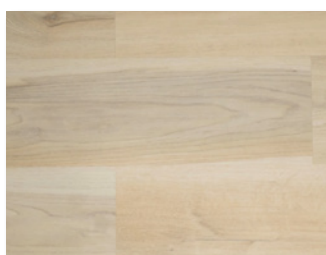

Soklová lišta dub
VINWL240D
rozměr: 240 cm
110,- Kč / bm

Vinylová podlaha jasan
VINW18122JA
rozměr: 18,4 x 122 x 0,5 cm

510,- Kč / m²

Soklová lišta jasan
VINWL240JA
rozměr: 240 cm
110,- Kč / bm