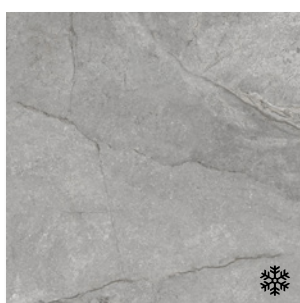

Dlažba pearl matná
WELLS60P
rozměr: 60 x 60 x 0,95 cm
777,- Kč / m²