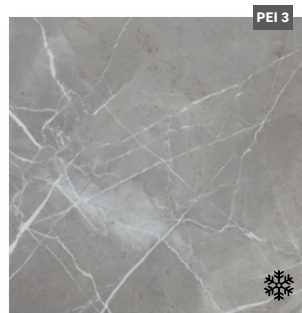

ATELIER MUSE

basic

Dlažba grey 60 x 120

Rektifikovaná dlažba 60 x 60 cm

Dlažba ivory lesklá
MUSR60IV
rozměr: 60 x 60 x 0,95 cm
610,- Kč / m²

Dlažba grey lesklá
MUSR60GR
rozměr: 60 x 60 x 0,95 cm
610,- Kč / m²