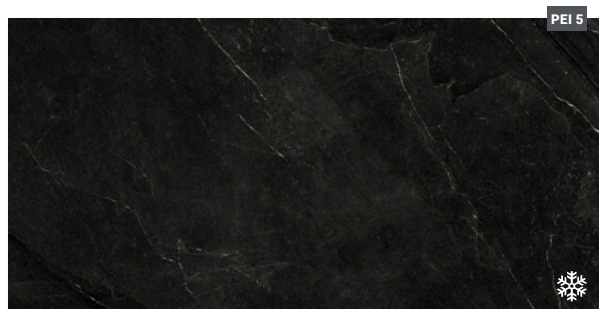

Dlažba dark matná
IMSL0568
rozměr: 60 x 60 x 0,9 cm
999,- Kč / m²

Dlažba sand matná
IMSL02BA
 rozměr: 60 x 120 x 0,9 cm
1.110,- Kč / m²

Dlažba moon matná
IMSL01BA
 rozměr: 60 x 120 x 0,9 cm
1.110,- Kč / m²