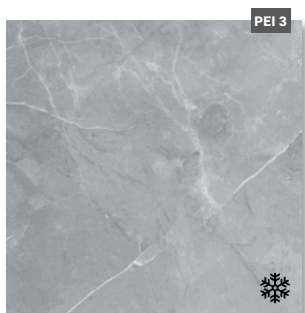

Dlažba armani grey lesklá

ARML60GR

rozměr: 60 x 60 x 0,85 cm

554,- Kč / m²