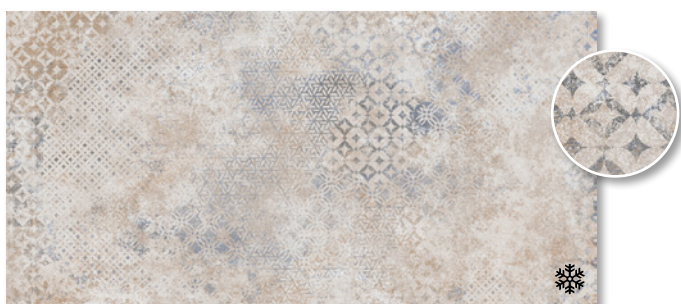

Dekor pearl matný
DALPHB60120P
rozměr: 60 x 120 x 0,9 cm
888,- Kč / m²