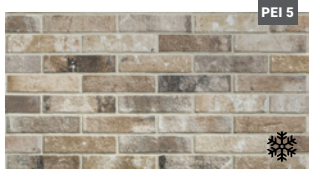

Ukázka pokládky

Dlažba 13 x 25 cm R10

Dlažba sunset matná
ROJ85943
rozměr: 13 x 25 x 0,95 cm
1.110,- Kč / m²

položka	rozměr (cm)	MJ	MJ / box	ks / box	kg / box
dlažba	6 x 25 x 0,95	m²	0,58	32	9,8
dlažba	13 x 25 x 0,95	m²	0,52	16	10