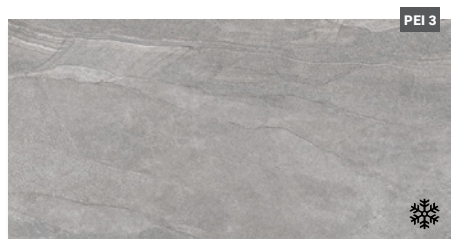

Dlažba silver matná
HAL4590SI
rozměr: 45 x 90 x 0,9 cm
777,- Kč / m²