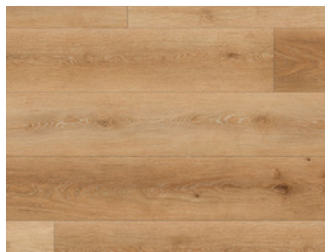

110,- Kč / bm

Vinylová podlaha cherry

VINWPN18122CH

rozměr: 18,3 x 122 x 0,65 cm

666,- Kč / m²

Soklová lišta cherry

VINWPL240CH

rozměr: 240 cm