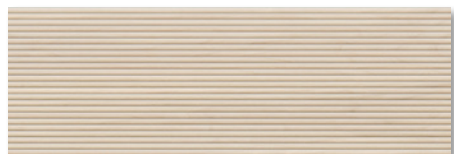

položka	rozměr (cm)	MJ	MJ / box	ks / box	kg / box
obklad / dekor	29,8 x 89,8 x 1	m ²	1,08	4	22,57

KIE

tiles

Obklad maple 30 x 90, dlažba blanco 60 x 60

Rektifikovaný obklad 30 x 90 cm

Obklad maple matný
KIE3090MP
 rozměr: 30 x 90 x 1 cm
832,- Kč / m²