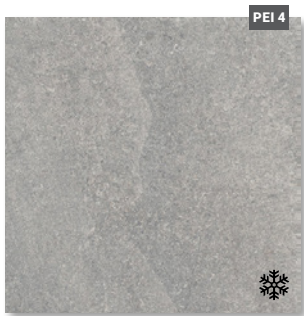

Dlažba beige 60 x 60

R10 **Rektifikovaná dlažba 60 x 60 cm**

R11 C **Rektifikovaná dlažba 60 x 60 cm**

Dlažba beige matná
STAT602BE
rozměr: 60 x 60 x 2 cm
772,- Kč / m²

Dlažba grey matná
STAT602GR
rozměr: 60 x 60 x 2 cm
772,- Kč / m²