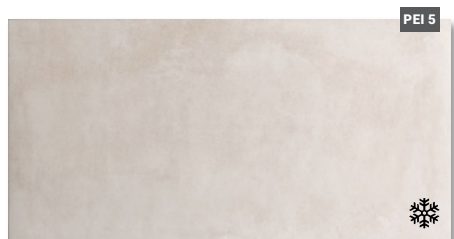

Dlažba sand matná
ESS4590SA
rozměr: 45 x 90 x 0,9 cm
777,- Kč / m²