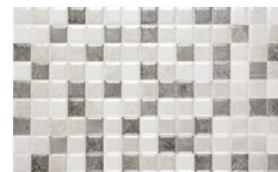

Dekor mozaika gris matný
DRMITO3355GR
rozměr: 33,3 x 55 x 0,88 cm
499,- Kč / m²

položka	rozměr (cm)	MJ	MJ / box	ks / box	kg / box
obklad	33,3 x 55 x 0,88	m²	1,84	10	27
mozaika	33,3 x 55 x 0,88	m²	1,84	10	27
dlažba	60,8 x 60,8 x 0,95	m²	1,48	4	32