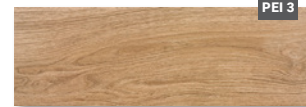

ESPRIT

tiles

Obklad blanco 25 x 75, dekor wabe natural 25 x 75, dlažba nogal 20 x 60

Dekor 25 x 75 cm

Dekor wabe natural matný
DWESPRI2575N
rozměr: 25,1 x 75,3 x 1 cm
666,- Kč / m²

Dlažba nogal matná
ELBA2060NG
rozměr: 20 x 60 x 0,95 cm
443,- Kč / m²