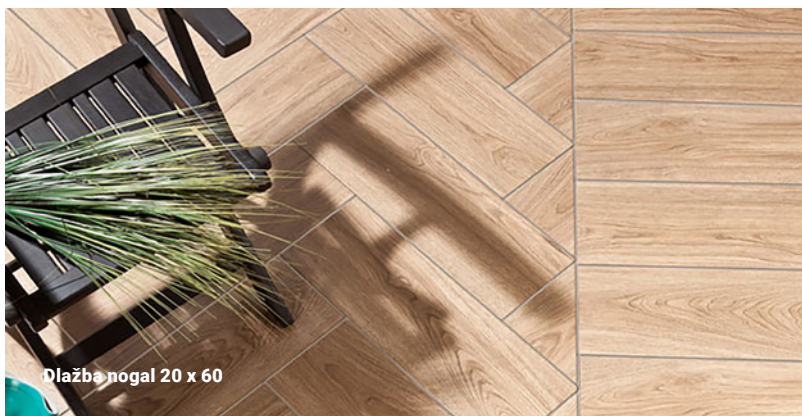

Dlažba nogal 20 x 60

položka	rozměr (cm)	MJ	MJ / box	ks / box	kg / box
dlažba	20 x 60 x 0,95	m²	1,08	9	21