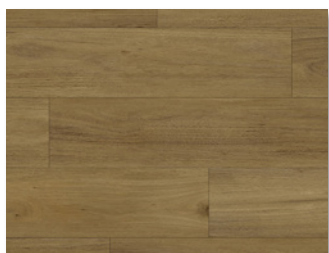

Vinylová podlaha teak

VINWPN18122T

rozměr: 18,3 x 122 x 0,65 cm

666,- Kč / m²

Soklová lišta teak

VINWPL240T

rozměr: 240 cm

110,- Kč / bm