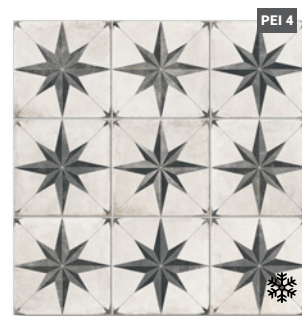

R9 B **Dlažba 60 x 60 cm**

Dlažba kamari star matná
KAMARI60ST
rozměr: 60 x 60 x 0,9 cm
666,- Kč / m²

položka	rozměr (cm)	MJ	MJ / box	ks / box	kg / box
dekor	31,6 x 60 x 0,95	m²	1,52	8	26
obklad	20 x 60 x 0,9	m²	1,2	10	18,3
dlažba	60 x 60 x 0,9	m²	1,44	4	20,6
dlažba	20 x 120 x 0,95	m²	1,68	7	32