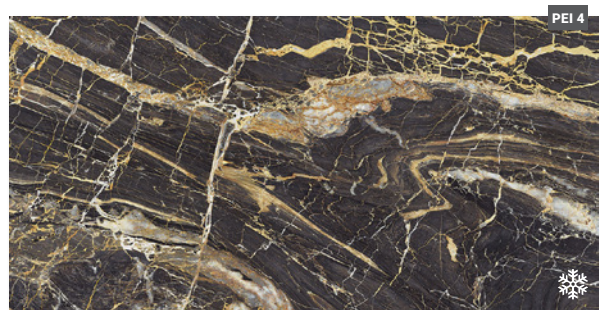

GOLDEN

files

Dlažba golden black 60 x 120

Rektifikovaná dlažba 60 x 120 cm

Dlažba glaciár lesklá
GLA60120L
rozměr: 60 x 120 x 0,95 cm
1.110,- Kč / m²

Dlažba glaciár matná
GLA60120M
rozměr: 60 x 120 x 0,95 cm
777,- Kč / m²