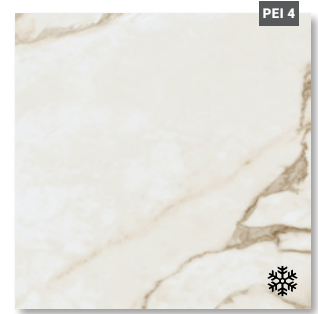

Dlažba gold lesklá
PORTOFIN60GL
rozměr: 60 x 60 x 0,95 cm
666,- Kč / m²

Rektifikovaná dlažba 60 x 120 cm