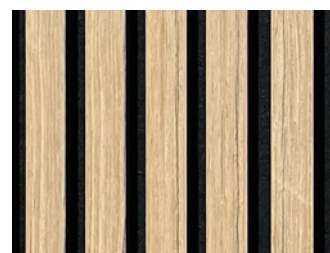

Panel třešeň,
pravá dýha, černé boky
DAP60270DT
rozměr: 60 x 270 cm
2.433,- Kč / ks