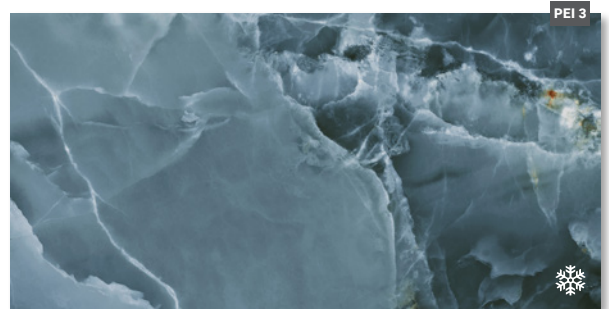

Dlažba navy 60 x 120

Dlažba midnight lesklá
ICEL60120MD
 rozměr: 60 x 120 x 1,05 cm
1.110,- Kč / m²

Dlažba mint lesklá
ICEL60120MI
 rozměr: 60 x 120 x 1,05 cm
1.110,- Kč / m²

Dlažba white lesklá
ICEL60120WH
 rozměr: 60 x 120 x 1,05 cm
1.110,- Kč / m²