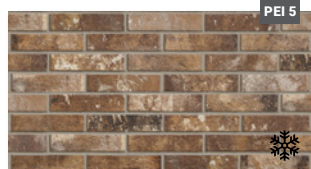

Ukázka pokládky

Dlažba brown matná
ROJ85879
rozměr: 6 x 25 x 0,95 cm
1.110,- Kč / m²