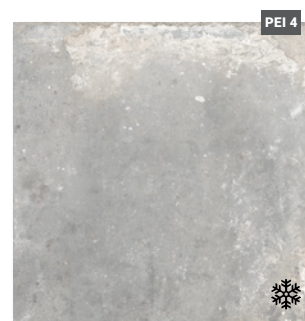

Dlažba 60 x 60 cm R10 B

Dlažba ivory matná
ROJ92105
rozměr: 60,9 x 60,9 x 0,85 cm
999,- Kč / m²

Dlažba beige matná
ROJ92104
rozměr: 60,9 x 60,9 x 0,85 cm
999,- Kč / m²

Dlažba white matná
ROJ92108
rozměr: 60,9 x 60,9 x 0,85 cm
999,- Kč / m²