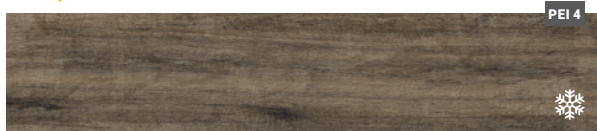

Dlažba greige matná
ROJ86328
rozměr: 24 x 120 x 0,85 cm
854,- Kč / m²