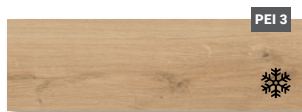

položka	rozměr (cm)	MJ	MJ / box	ks / box	kg / box
dlažba	29,7 x 59,8 x 0,85	m ²	1,6	9	30,5

WESTWOOD

select

Dlažba beige 18,5 x 60

Dlažba 20 x 60 cm R9

Dlažba creme matná
WEST1860CR/A
rozměr: 18,5 x 60 x 0,8 cm
410,- Kč / m²