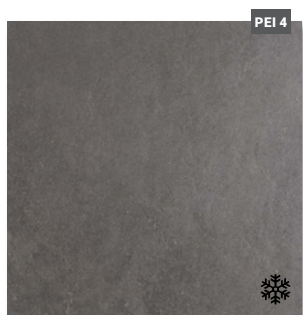

Dlažba dark matná
ROJ89030
rozměr: 60 x 60 x 0,85 cm
777,- Kč / m²