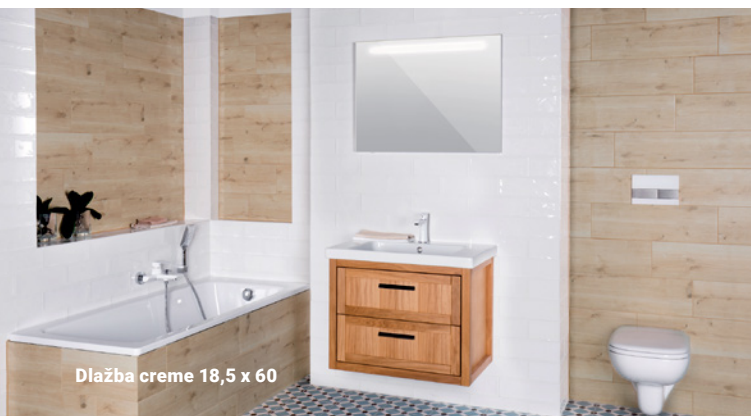

Dlažba creme 18,5 x 60

položka	rozměr (cm)	MJ	MJ / box	ks / box	kg / box
dlažba	18,5 x 60 x 0,8	m²	1	9	17,7