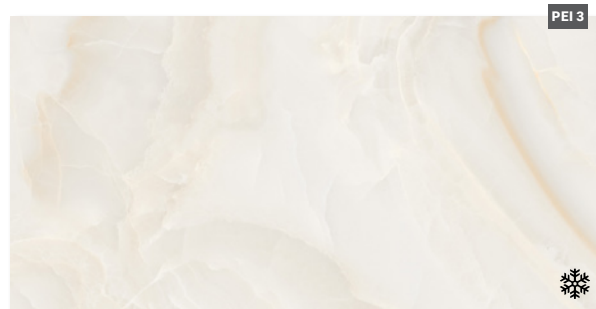

ONYX

select

Dlažba royal gold 60 x 120, moon onice white 60 x 120

Rektifikovaná dlažba 60 x 120 cm

Dlažba moon onice white matná, lesklá
ONI60120WH, ONIL60120WH
 rozměr: 60 x 120 x 0,85 cm

666,- Kč / m²

R9

Dlažba onice ivory matná, lesklá
ONI60120IV, ONIL60120IV
 rozměr: 60 x 120 x 0,85 cm