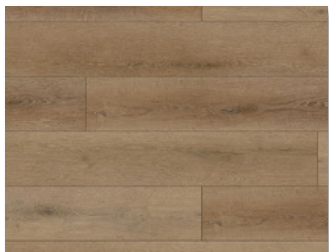

Vinylová podlaha natural

VINWPN18122NT

rozměr: 18,3 x 122 x 0,65 cm

666,- Kč / m²

Soklová lišta natural

VINWPL240NT

rozměr: 240 cm

110,- Kč / bm