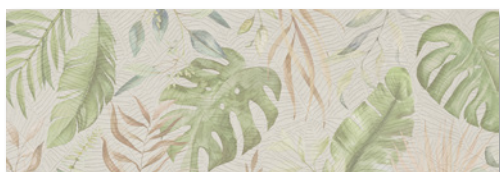

Rektifikovaný dekor 33 x 100 cm

Dekor ficus barevný matný
CHROMD33100FIC
rozměr: 33,3 x 100 x 0,7 cm
888,- Kč / m²