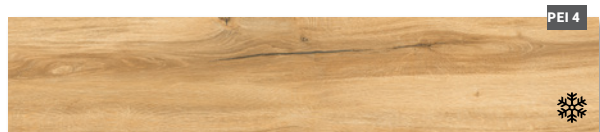

položka	rozměr (cm)	MJ	MJ / box	ks / box	kg / box
dlažba	17,5 x 60 x 0,8	m ²	1,05	10	20,12

DARING

select

Dlažba honey 24 x 120

Dlažba 24 x 120 cm R10 B

Dlažba honey matná
ROJ88442
rozměr: 24 x 120 x 0,85 cm
944,- Kč / m²