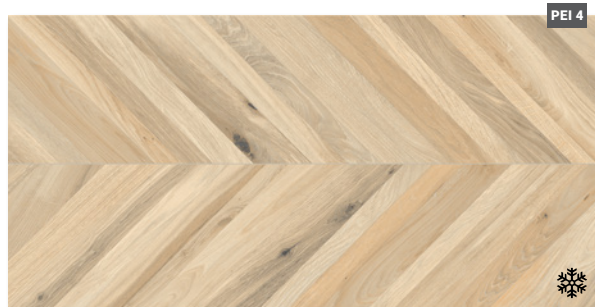

Dlažba ecru matná
TIW60120EC
rozměr: 60 x 120 x 0,85 cm
999,- Kč / m²

položka	rozměr (cm)	MJ	MJ / box	ks / box	kg / box
dlažba	60 x 120 x 1,05	m²	1,44	2	34,3
dlažba	60 x 120 x 0,85	m²	1,44	2	27,8
dlažba	20 x 120 x 0,85	m²	0,96	4	18,4

Maloobchodní ceny jsou uvedeny včetně DPH.