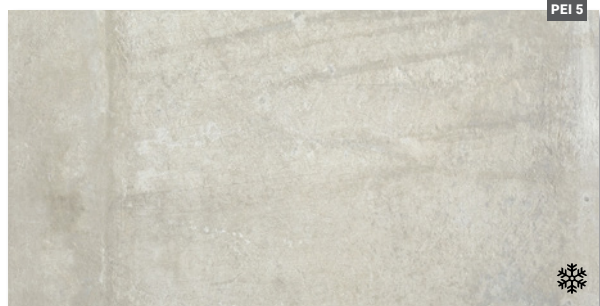

Dlažba sable matná

VAL60120S

rozměr: 60 x 120 x 0,9 cm

1.655,- Kč / m²