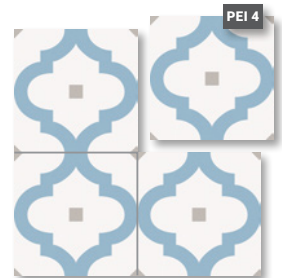

Dekor greco matný
BARC25GC
rozměr: 25 x 25 x 0,87 cm
888,- Kč / m²

položka	rozměr (cm)	MJ	MJ / box	ks / box	kg / box
dekor	25 x 25 x 0,87	m²	1,13	18	21,2
obklad	10 x 30,5 x 0,86	m²	1	33	12,8
dlažba	18,5 x 60 x 0,8	m²	1	9	17,8