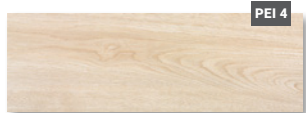

Dlažba arce matná
ELBA2060AR
rozměr: 20 x 60 x 0,95 cm
443,- Kč / m²