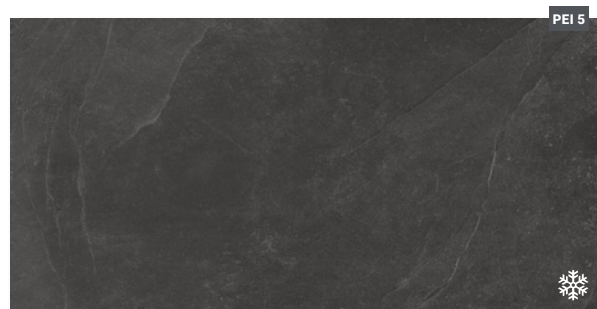

Dlažba ash matná
IMSL04BA
rozměr: 60 x 120 x 0,9 cm
1.110,- Kč / m²