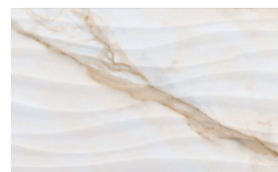

Obklad 33 x 55 cm

Dekor 33 x 55 cm

Obklad blanco lesklý
PORTOFIN3355BL
rozměr: 33,3 x 55 x 0,88 cm
387,- Kč / m²

Obklad gold lesklý
PORTOFIN3355G
rozměr: 33,3 x 55 x 0,88 cm
387,- Kč / m²

Dekor rlv blanco lesklý
DRPORTOFIN3355BL
rozměr: 33,3 x 55 x 0,88 cm
499,- Kč / m²