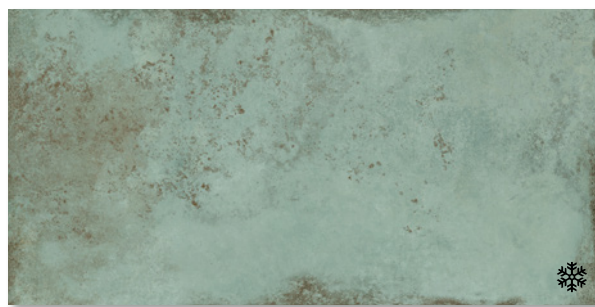

Dlažba mint matná
ALLO60120MT
rozměr: 60 x 120 x 1,05 cm
944,- Kč / m²