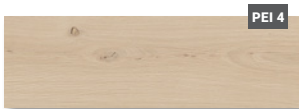

Dekor cube matný
BARC25CU
rozměr: 25 x 25 x 0,87 cm
888,- Kč / m²

Dekor classic matný
BARC25CL
rozměr: 25 x 25 x 0,87 cm
888,- Kč / m²

Dekor sand matný
BARC25S
rozměr: 25 x 25 x 0,87 cm
888,- Kč / m²

R9 Dlažba 18 x 60 cm